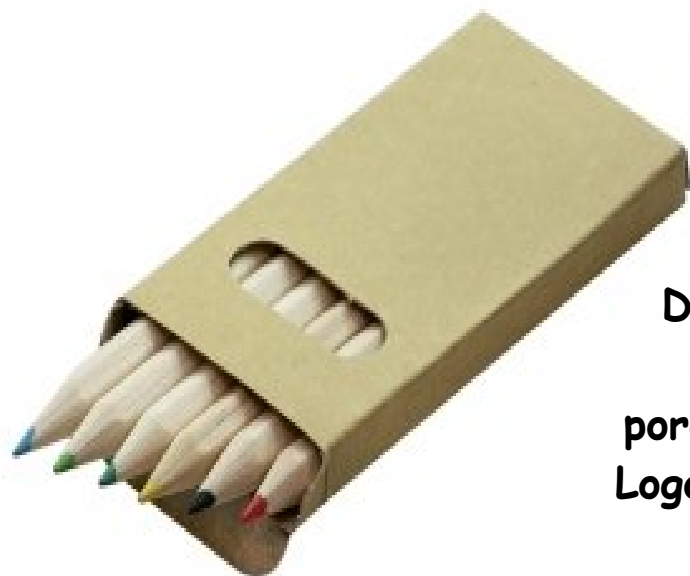

Drewniane kredki w sześciu kolorach. Zapakowane w poręczny kartonik z okienkiem. Logo nadrukujemy na kartoniku.